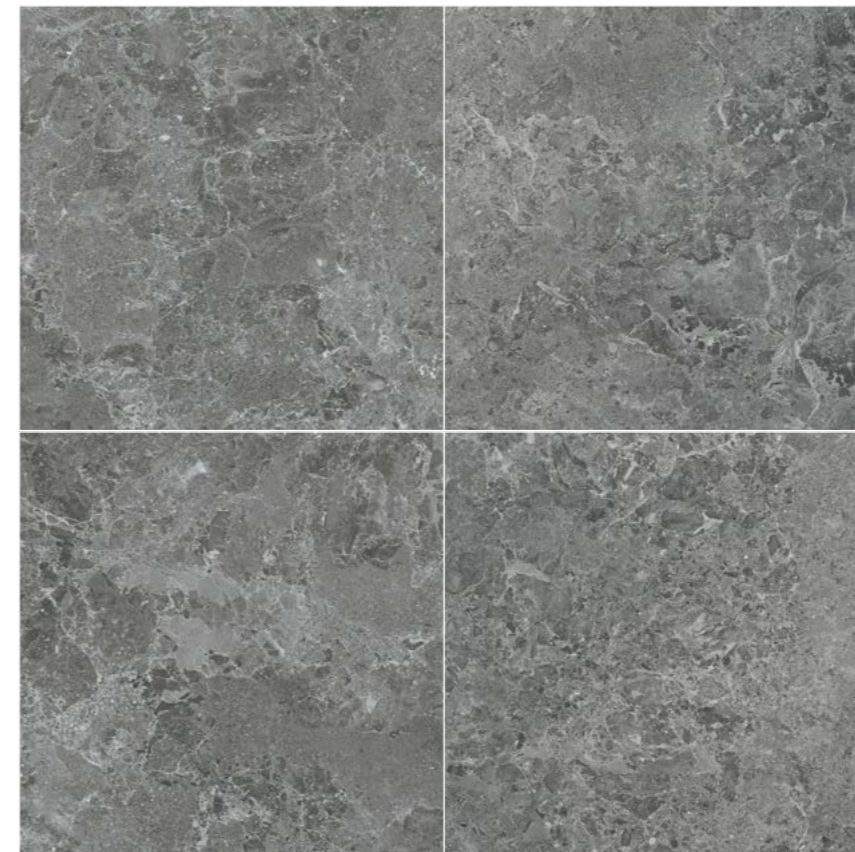

Graphito

24"x24" R
FIS7A60101